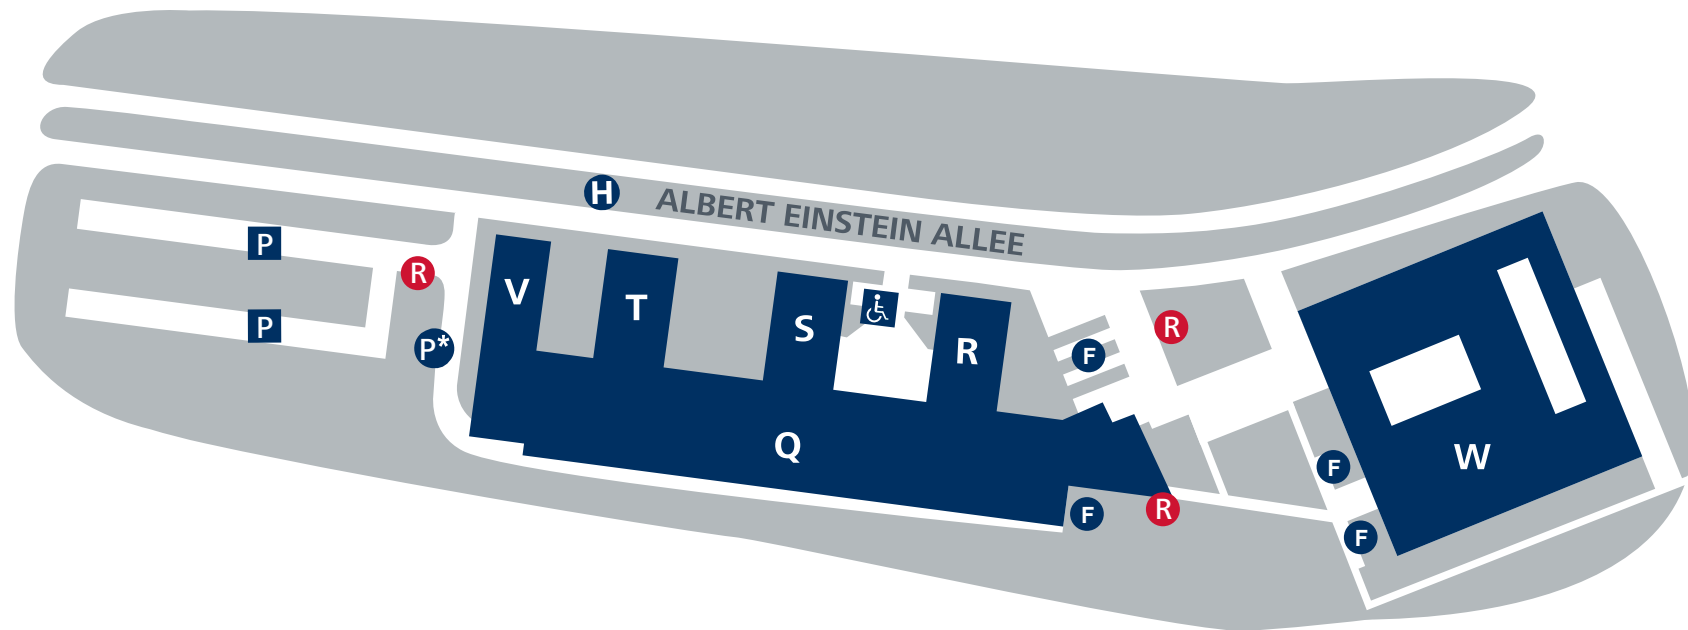

# Die Technische Hochschule Ulm ist ein Nichtraucher-Campus

Am Standort Albert-Einstein-Allee ist Rauchen nur in den speziell ausgewiesenen Raucherbereichen **R** gestattet.

-  Parken Behinderte
-  Parken Personen m. eingeschränkter Beweglichkeit
-  Parken Studierende | Angestellte
-  Fahrradstellplätze
-  Haltestelle | Straßenbahn Linie 2
-  Raucherbereich