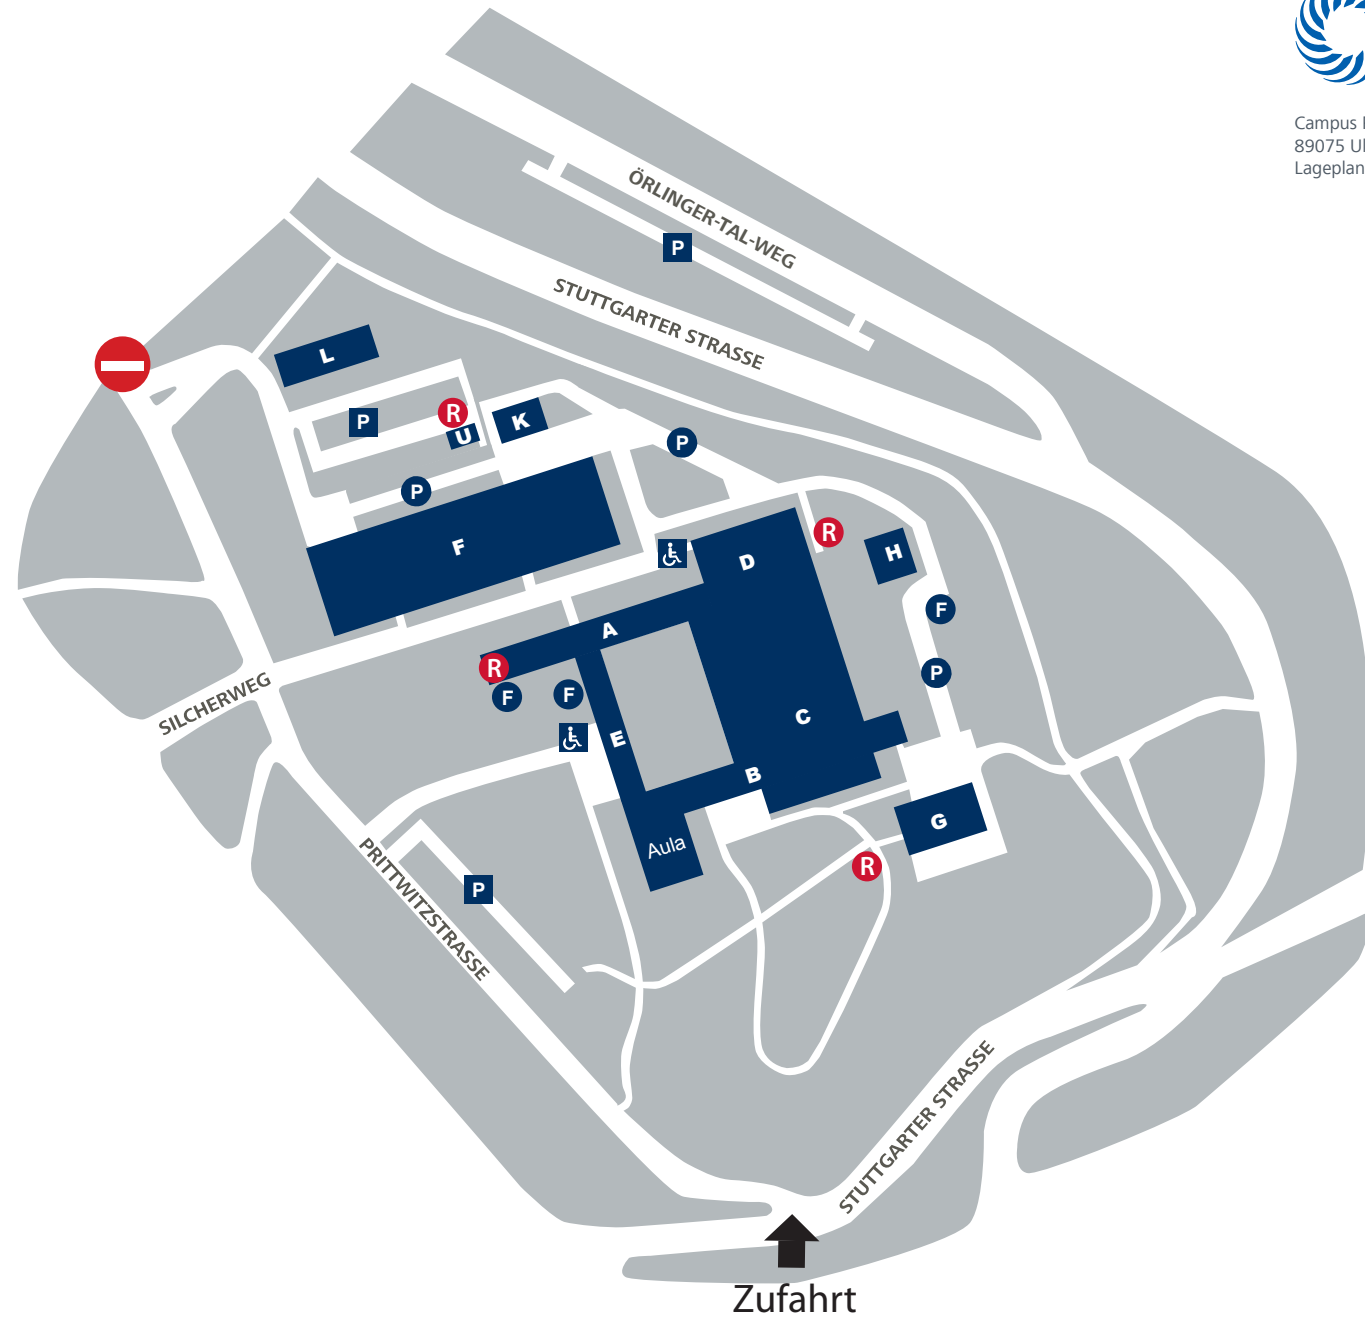

Die Technische Hochschule Ulm ist ein Nichtraucher-Campus

Am Standort Albert-Einstein-Allee ist Rauchen nur in den speziell ausgewiesenen Raucherbereichen **R** gestattet.

Campus Prittwitzstraße 10
89075 Ulm
Lageplan | Parken

- Parken Behinderte
- Parken Studierende
- Parken Angestellte | Besucher
- Fahrradstellplätze
- Raucherbereich