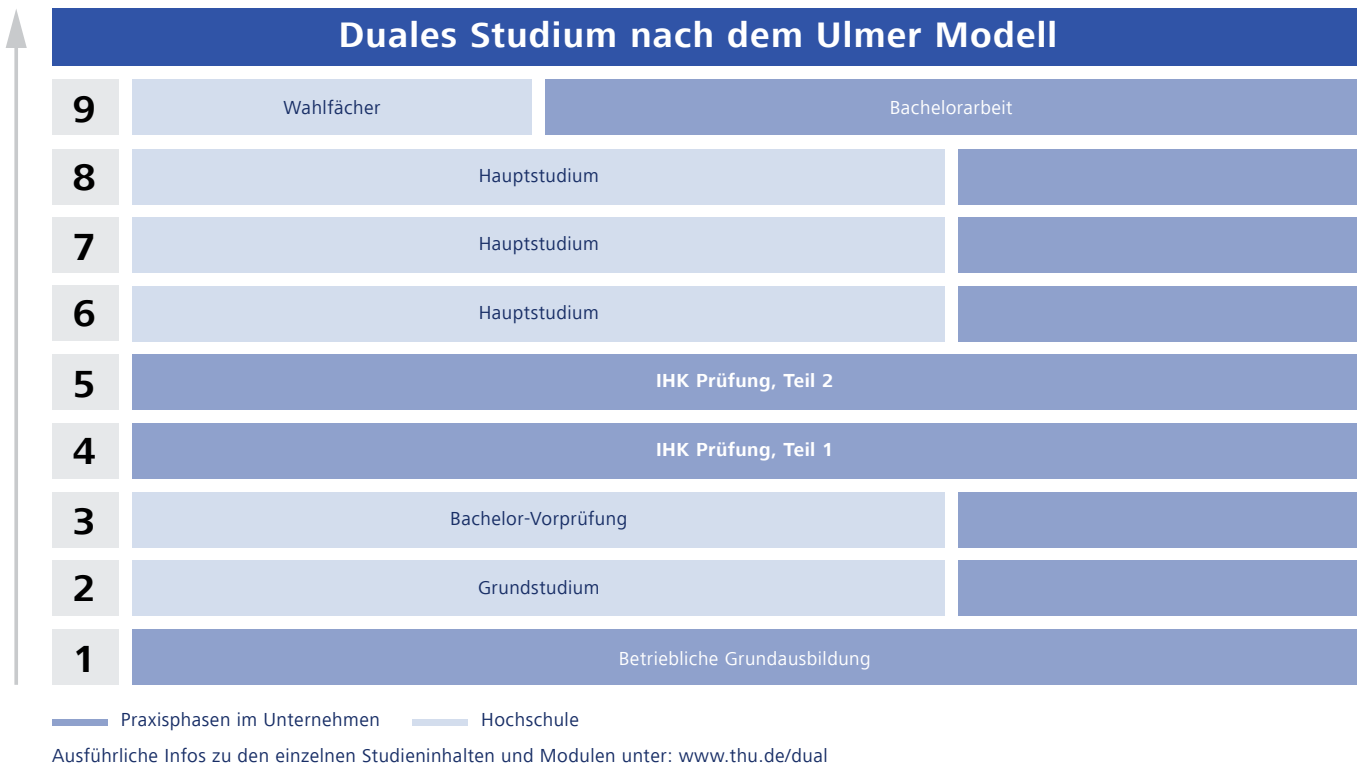

Studienbeginn: 01. September

Lehrsprache: deutsch

Bewerbung: bei Partnerunternehmen und THU etwa 1 Jahr vor Studienbeginn

Vergütung: ja

Studienort: THU + Ausbildungsbetrieb
+ Berufsschule

Weiter Infos: www.thu.de/dual
dual@thu.de

Doppelabschluss in 9 Semestern

Mögliche Studiengänge und Berufsabschlüsse

Bachelor	Berufsabschluss	Bachelor	Berufsabschluss
Elektro- und Informationstechnik	Elektroniker/in	Produktionsmanagement	Industriemechaniker/in, Mechatroniker/in
Energiertechnik	Elektroniker/in	Digitale Produktion	Industriemechaniker/in, Mechatroniker/in
Maschinenbau	Industriemechaniker/in, Mechatroniker/in	Wirtschaftsinformatik	Fachinformatiker/in
Fahrzeugtechnik	KFZ-Mechatroniker/in, Industriemechaniker/in	Informatik	Elektroniker/in, Mechatroniker/in
Mechatronik	Mechatroniker/in, Industrie- mechaniker/in, Elektroniker/in	Wirtschaftsingenieurwesen/Logistik	Industriemechaniker/in
Medizintechnik	Mechatroniker/in, Industrie- mechaniker/in, Elektroniker/in	Wirtschaftsingenieurwesen	Industriemechaniker/in