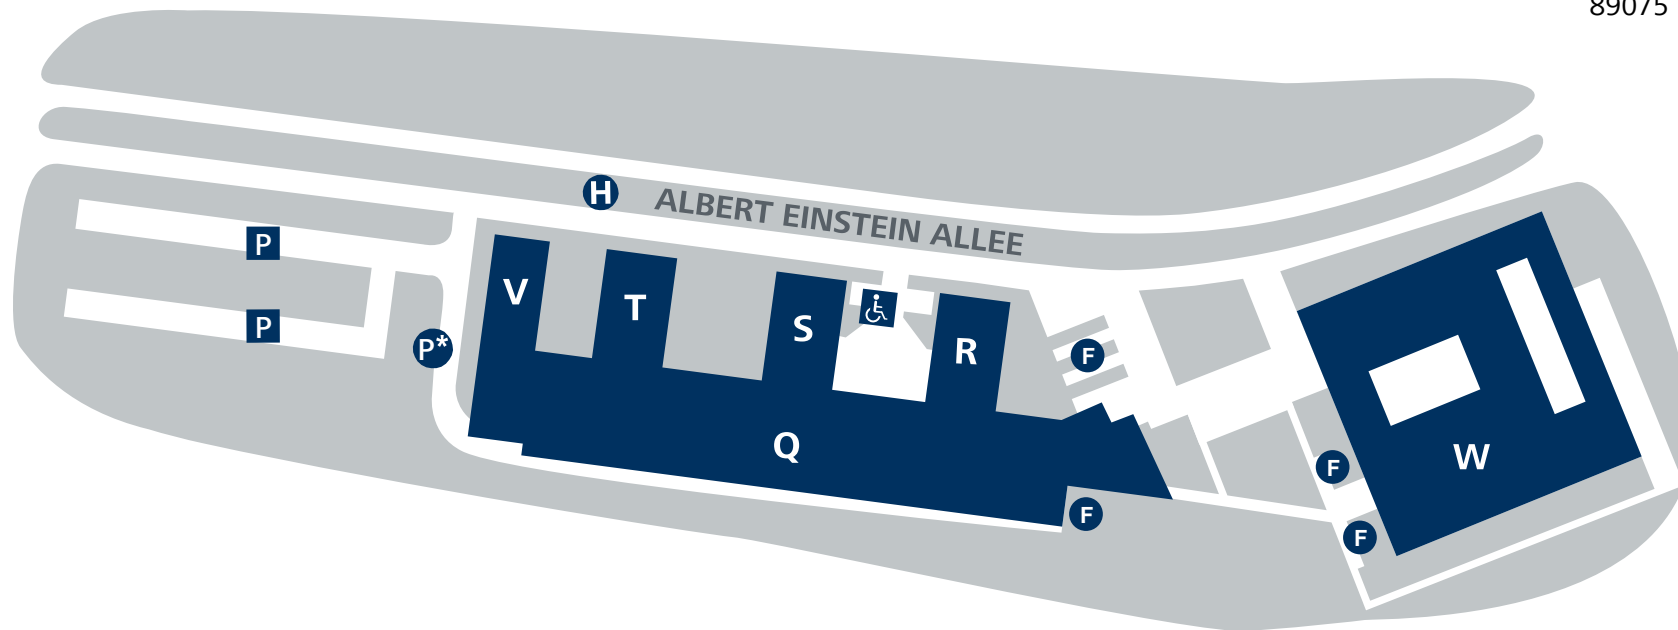

**THU**  
Technische  
Hochschule Ulm  
University of  
Applied Sciences

Lageplan Parken | Map Parking

Campus Albert-Einstein-Allee 53|55

89075 Ulm

**Haltestelle | Straßenbahn Linie 2**  
Bus stop | Tram Line 2

**Parken Behinderte**  
Disabled Parking

**Parken Personen mit eingeschränkter Beweglichkeit**  
Parking for people with limited mobility

**Fahrradstellplätze**  
Bike Parking

**Parken Studierende/Mitarbeitende/Besucher\*innen**  
Students/Staff/Visitors Parking